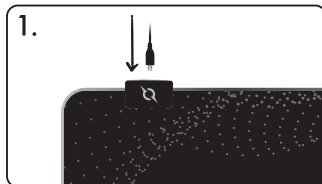

Conectarea mousepad-ului

Connecting the mousepad

RO

1. Introduceți conectorul Micro-USB în controller-ul mousepad-ului RGB.

EN

1. Insert the Micro-USB connector into the RGB mousepad controller.