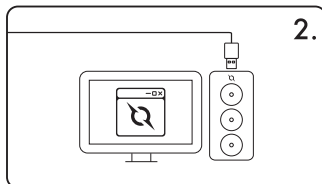

RO

EN

2. Connect the RGB mousepad to an available USB port on your computer.