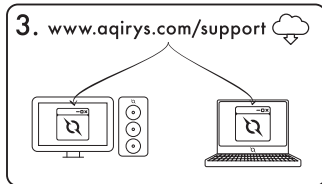

RO

EN

SUPPORT

SUPPORT

RO Dacă întâmpinați erori sau orice alte probleme în utilizarea mousepad-ului RGB nu ezitați să ne contactați.

EN If you encounter errors or any other problems with the RGB mousepad don't hesitate to contact us.

support@aqirys.com